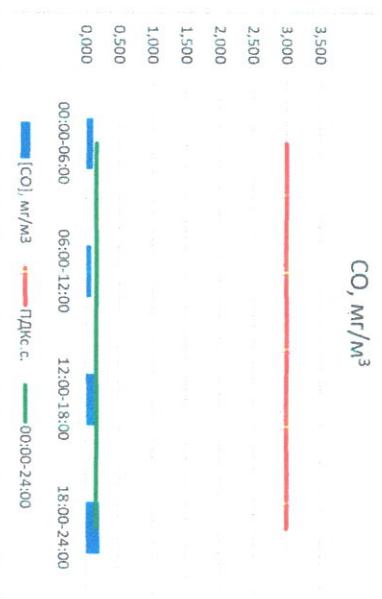

Отчёт о состоянии атмосферного воздуха за 20.07.2021 г.

Направление ветра	[NO <sub>1</sub> ], мкг/м <sup>3</sup>	[NO <sub>2</sub> ], мкг/м <sup>3</sup>	[CO], мкг/м <sup>3</sup>	[SO <sub>2</sub> ], мкг/м <sup>3</sup>	[Пыль], мкг/м <sup>3</sup>	
00:00-06:00	3СЗ	0,000	7,686	0,107	0,079	17,058
06:00-12:00	СЗ	0,000	11,655	0,078	0,283	29,633
12:00-18:00	З	0,000	6,550	0,177	0,000	10,106
18:00-24:00	ЮЗ	10,897	11,322	0,212	0,000	3,648
00:00-24:00	З	3,846	9,502	0,162	0,071	12,830
ПДК,с.	-	60,0	40,0	3,0	50,0	150,0