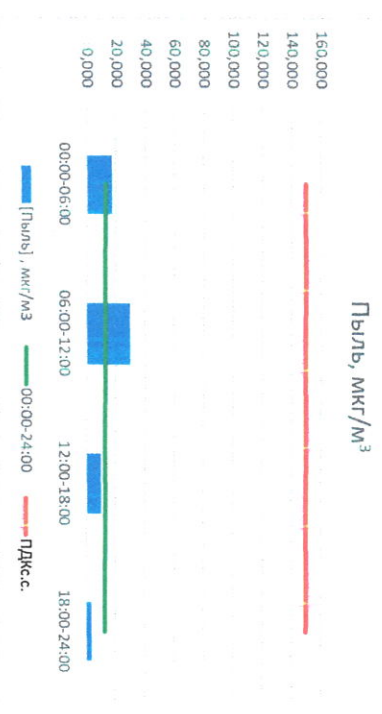

Отчёт о состоянии атмосферного воздуха за 20.07.2021 г.

Направление ветра	[NO <sub>1</sub> ], мкг/м <sup>3</sup>	[NO <sub>2</sub> ], мкг/м <sup>3</sup>	[CO], мкг/м <sup>3</sup>	[SO <sub>2</sub> ], мкг/м <sup>3</sup>	[Пыль], мкг/м <sup>3</sup>	
00:00-06:00	3СЗ	0,000	7,686	0,107	0,079	17,058
06:00-12:00	СЗ	0,000	11,655	0,078	0,283	29,633
12:00-18:00	З	0,000	6,550	0,177	0,000	10,106
18:00-24:00	ЮЗ	10,897	11,322	0,212	0,000	3,648
00:00-24:00	З	3,846	9,502	0,162	0,071	12,830
ПДК,с.	-	60,0	40,0	3,0	50,0	150,0