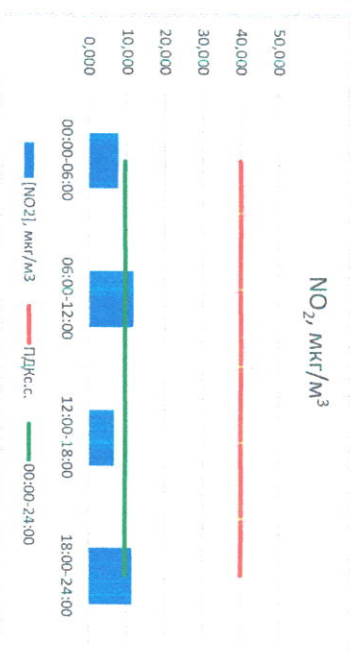

Отчёт о состоянии атмосферного воздуха за 20.07.2021 г.

Направление ветра	[NO <sub>1</sub> ], мкг/м <sup>3</sup>	[NO <sub>2</sub> ], мкг/м <sup>3</sup>	[CO], мкг/м <sup>3</sup>	[SO <sub>2</sub> ], мкг/м <sup>3</sup>	[Пыль], мкг/м <sup>3</sup>	
00:00-06:00	3СЗ	0,000	7,686	0,107	0,079	17,058
06:00-12:00	СЗ	0,000	11,655	0,078	0,283	29,633
12:00-18:00	З	0,000	6,550	0,177	0,000	10,106
18:00-24:00	ЮЗ	10,897	11,322	0,212	0,000	3,648
00:00-24:00	З	3,846	9,502	0,162	0,071	12,830
ПДК,с.	-	60,0	40,0	3,0	50,0	150,0